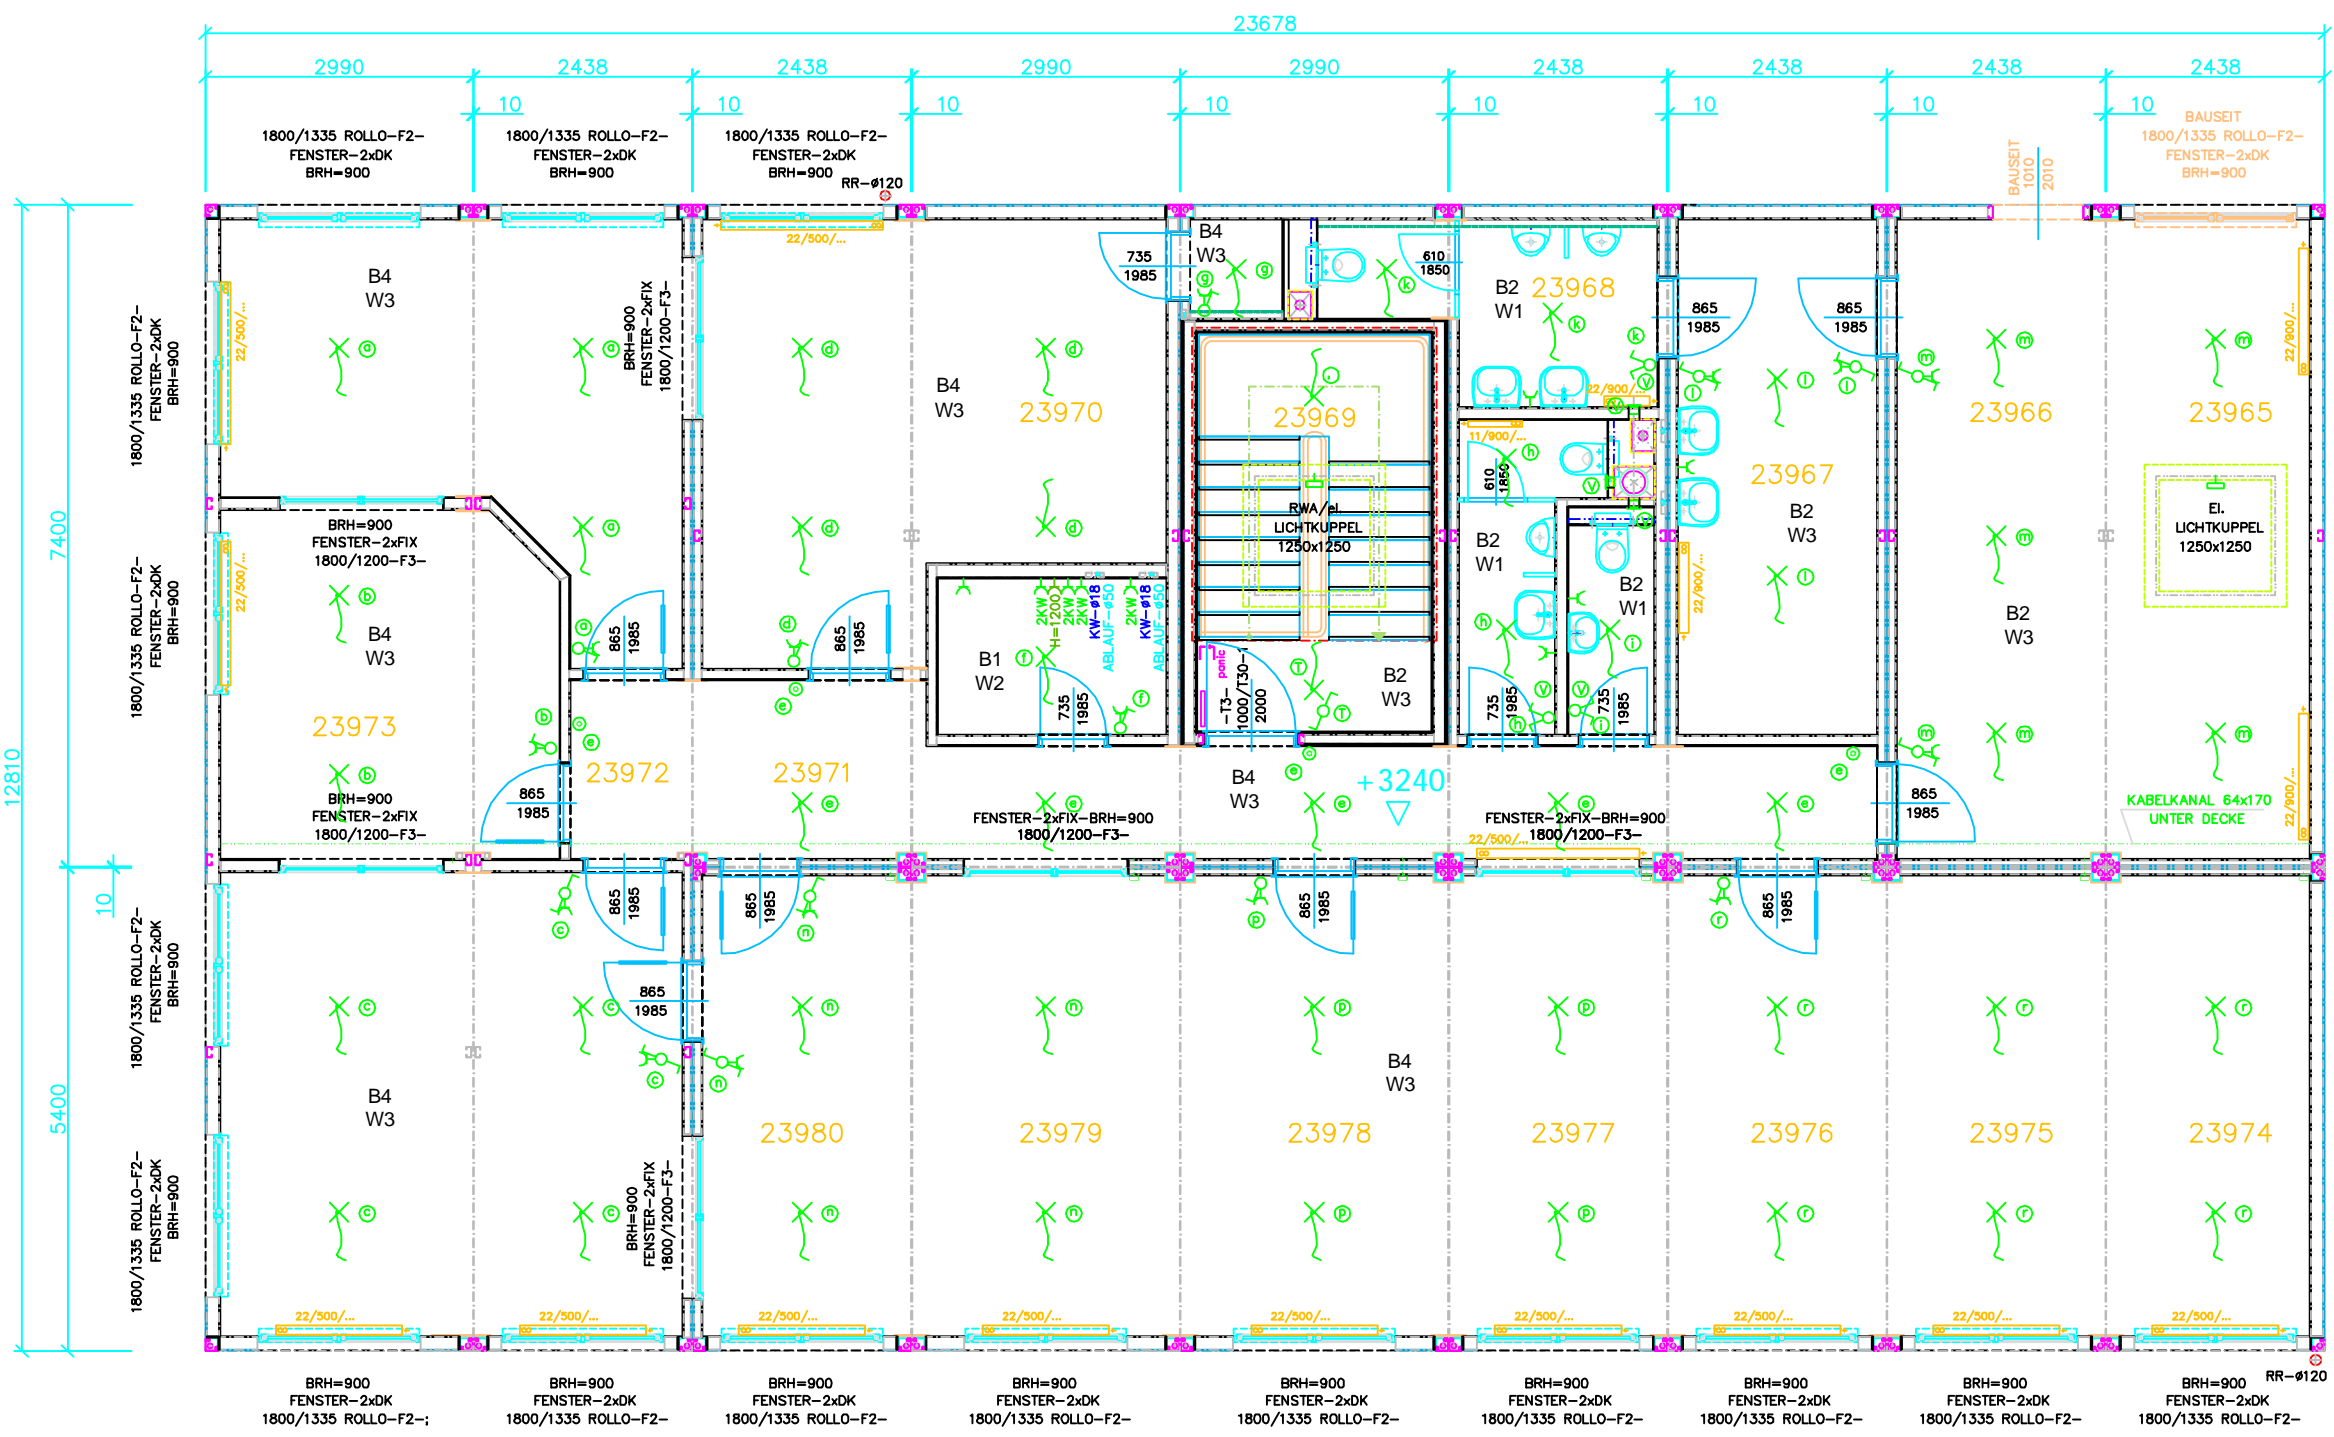

OBERGESCHOSS