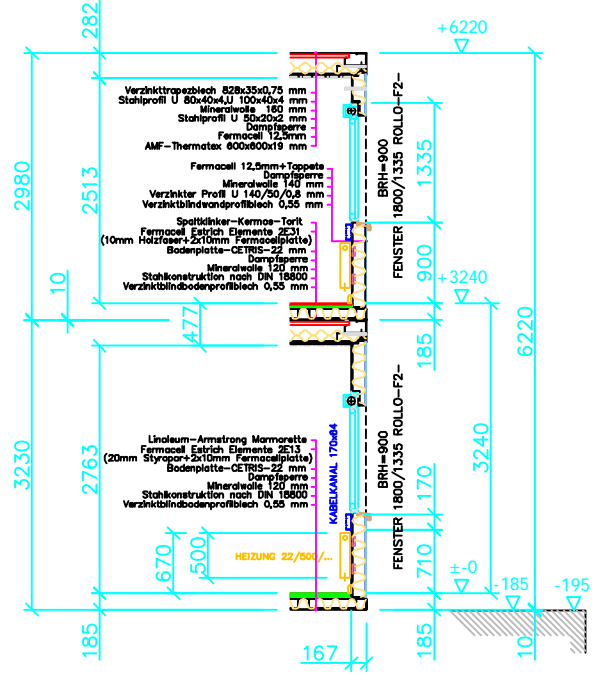

SCHNITT CONT.