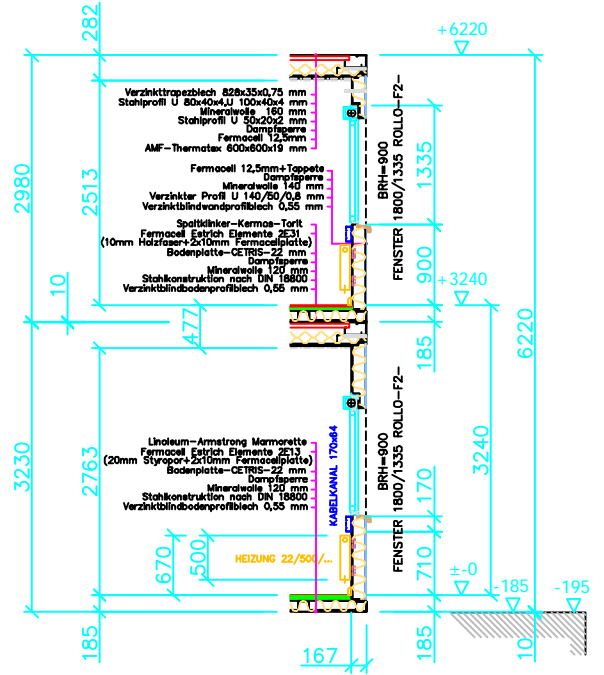

SCHNITT CONT.