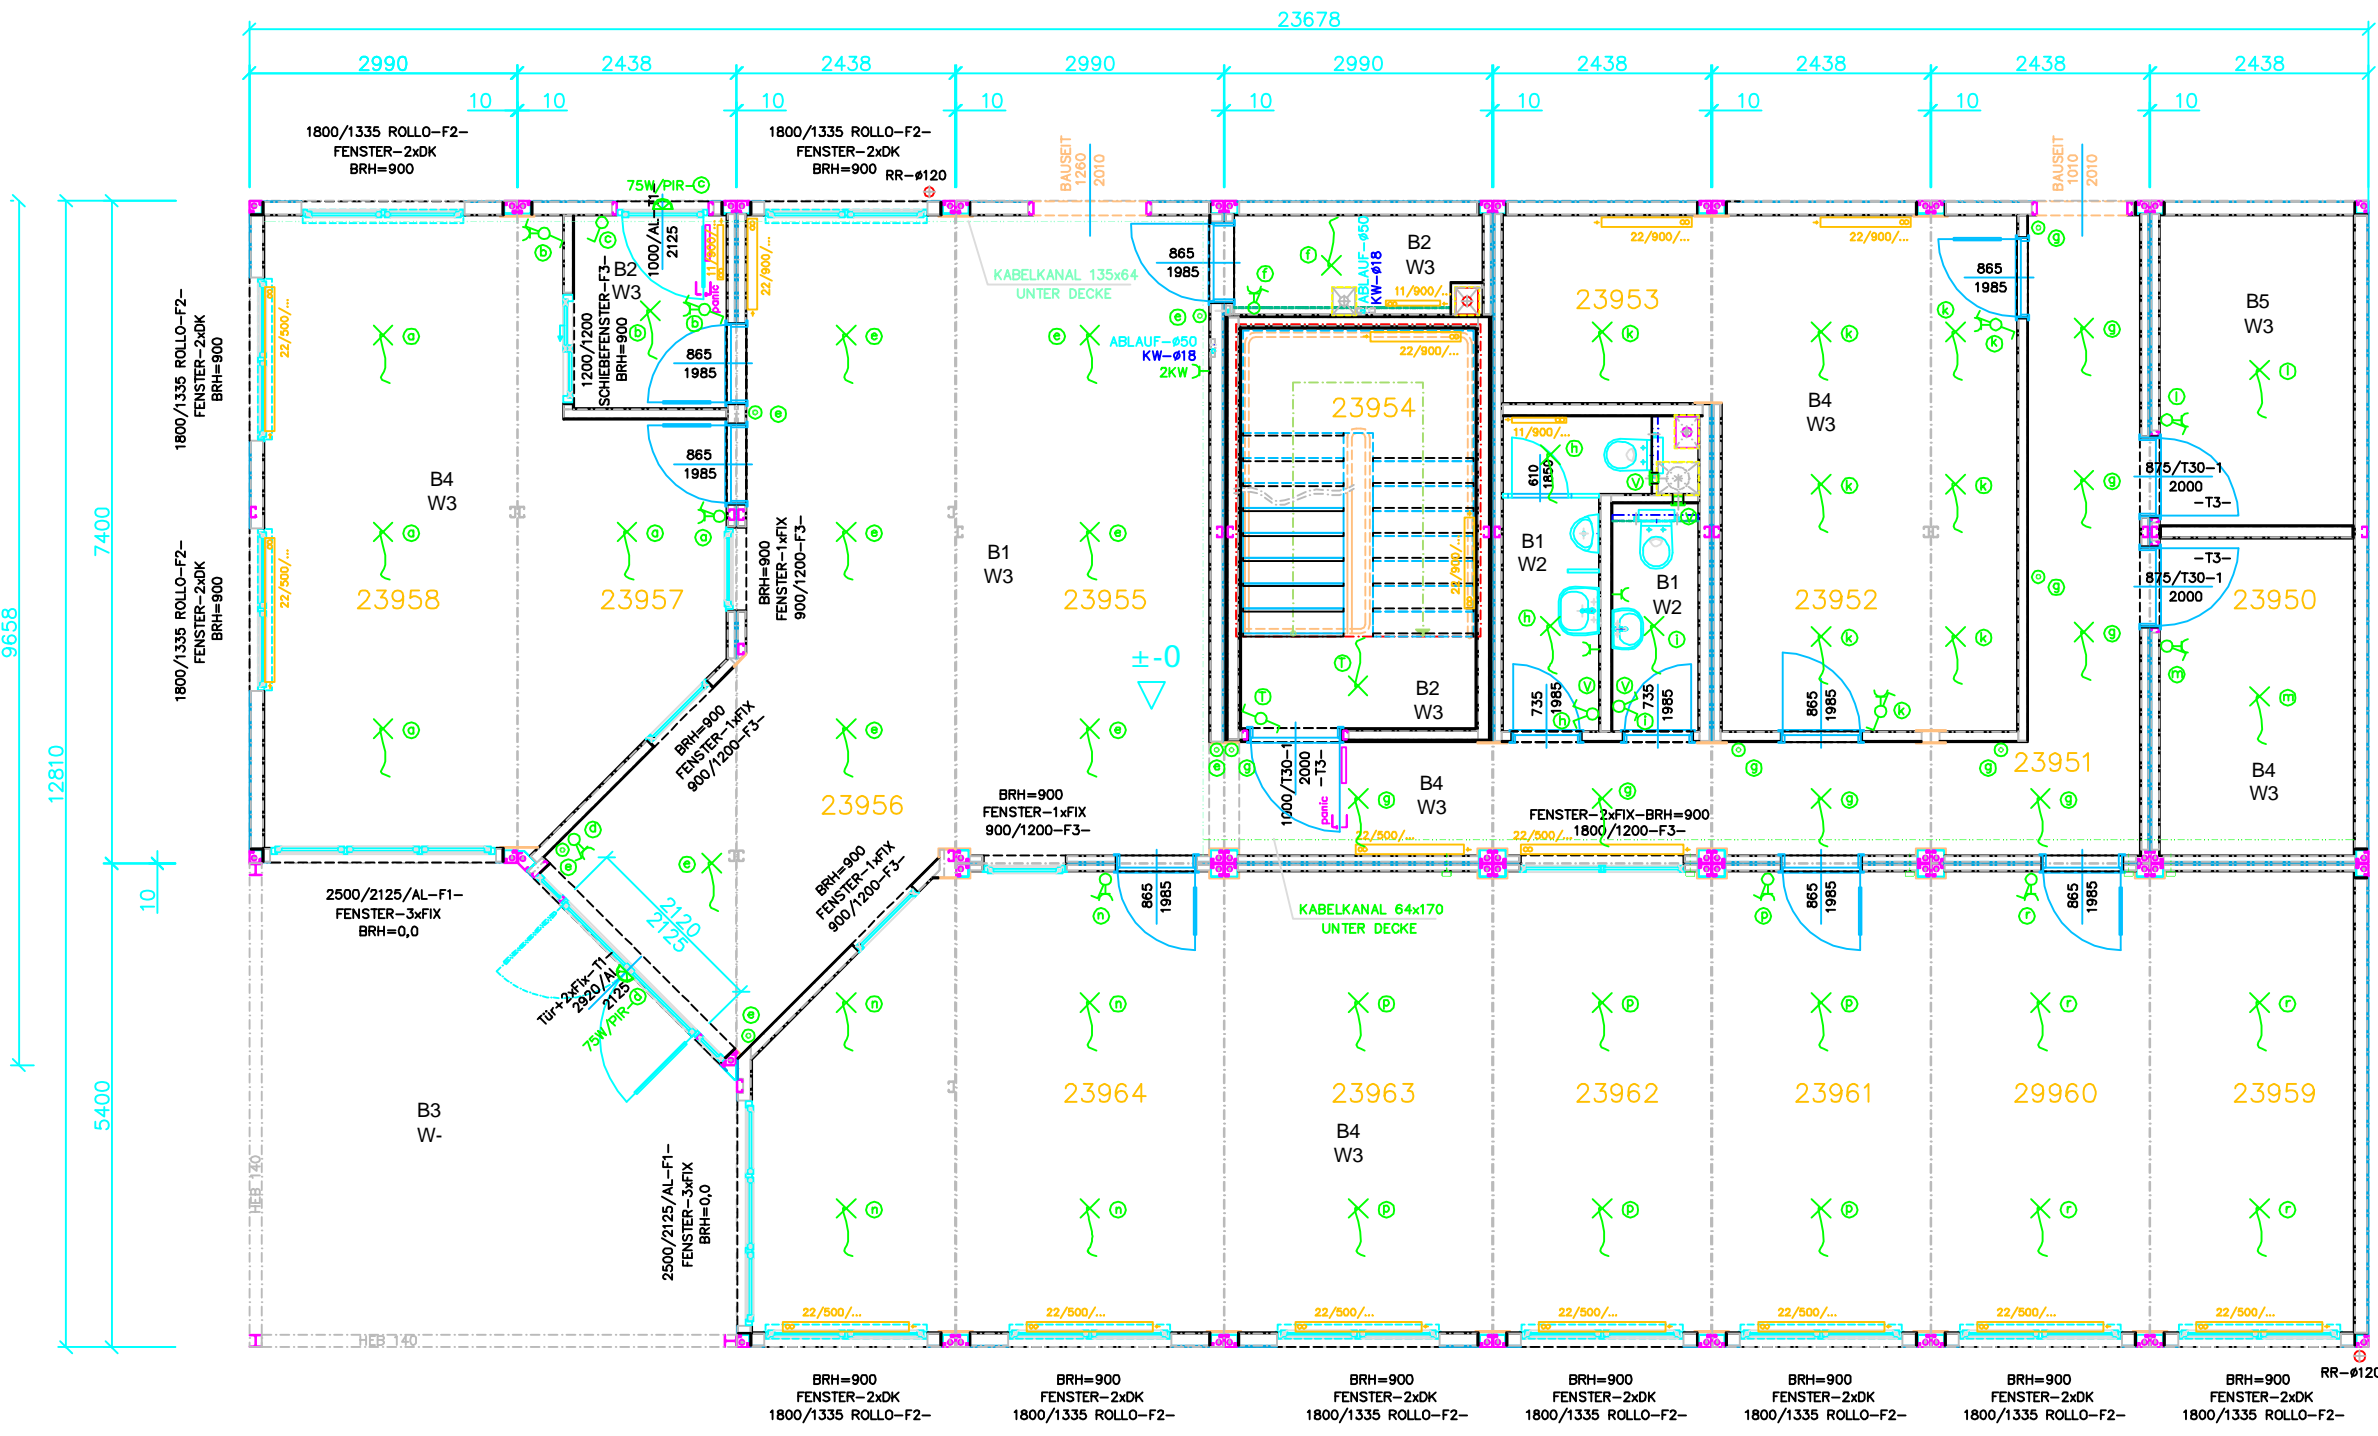

ERDGESCHOSS