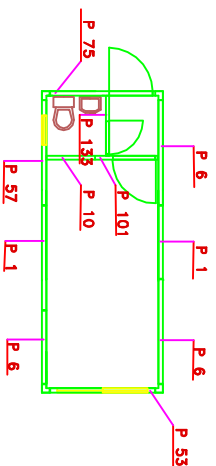

MONTAZNI SYSTEM

R 601 (R 602) Ram kontejneru K601 rozmer 6038x2438x2800mm nebo K 602 rozmer 6058x2438x2610mm

OKENNI STENY rozmery: 2105x2520 nebo 2105x2330
P 53 (PM 53) – zdvojené okno 1800x1200mm
P 56 (PM 56) – jednoduché okno 900x1200mm
P 57 (PM 57) – jednoduché okno 600x600mm

DVERNI STENY rozmery: 2105x2520 nebo 2105x2330 mm
P 71 (PM 71) – dvere 875x1970mm uprostred
P 72 (PM 72) – dvere 875x1970mm 200 mm od okraje panelu
P 75 (PM 75) – dvere 875x1970mm u kraje

PLNE STENY
P 6 – plna stena rozmer 2105x2520
PM6 – plna stena rozmer 2105x2330
P 1 – plna stena rozmer 1470x2520
PM1 – plna stena rozmer 1470x2330

PRICKOVE PANELY
P 10 (PM 10)
 vnitřní stena plna 975x2490(2300)

P 101 (PM 101)
 vnitřní stena dverni 1265x2490(2300) dvere 800x1970

P 103 (PM 103)
 vnitřní stena dverni 1250x2490(2300) dvere 600x1970

P 105 (PM 105)
 vnitřní stena dverni 900x2490(2300) dvere 600x1970

P 133 (PM 133)
 vnitřní stena dverni 1200x2490(2300) dvere 600x1970

OBYTNY KONTEJNER SOLO

OBYTNY KONTEJNER MINI-SAN

SOCIALNI KONTEJNERY