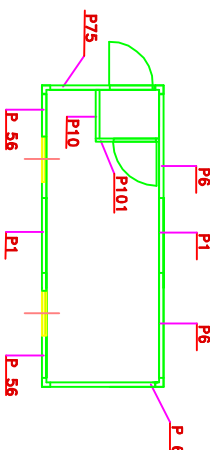

MONTAZNI SYSTEM

R 601 (R 602) Ram kontejneru K601 rozmer 6038x2438x2800mm nebo K 602 rozmer 6058x2438x2610mm

OKENNI STENY rozmery: 2105x2520 nebo 2105x2330
P 53 (PM 53) – zdvojené okno 1800x1200mm
P 56 (PM 56) – jednoduché okno 900x1200mm
P 57 (PM 57) – jednoduché okno 600x600mm

DVERNI STENY rozmery: 2105x2520 nebo 2105x2330 mm
P 71 (PM 71) – dvere 875x1970mm uprostred
P 72 (PM 72) – dvere 875x1970mm 200 mm od okraje panelu
P 75 (PM 75) – dvere 875x1970mm u kraje

PLNE STENY
P 6 – plna stena rozmer 2105x2520
PM6 – plna stena rozmer 2105x2330
P 1 – plna stena rozmer 1470x2520
PM1 – plna stena rozmer 1470x2330

PRICKOVE PANELY
P 10 (PM 10)
 vnitřní stena plna 975x2490(2300)

P 101 (PM 101)
 vnitřní stena dverni 1265x2490(2300) dvere 800x1970

P 103 (PM 103)
 vnitřní stena dverni 1250x2490(2300) dvere 600x1970

P 105 (PM 105)
 vnitřní stena dverni 900x2490(2300) dvere 600x1970

P 133 (PM 133)
 vnitřní stena dverni 1200x2490(2300) dvere 600x1970

OBYTNY KONTEJNER SOLO

OBYTNY KONTEJNER MINI-SAN

SOCIALNI KONTEJNERY