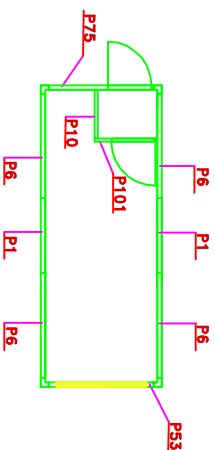

MONTAZNI SYSTEM

R 601 (R 602) Ram kontejneru K601 rozmer 6038x2438x2800mm nebo K 602 rozmer 6058x2438x2610mm

OKENNI STENY rozmery: 2105x2520 nebo 2105x2330
P 53 (PM 53) – zdvojené okno 1800x1200mm
P 56 (PM 56) – jednoduché okno 900x1200mm
P 57 (PM 57) – jednoduché okno 600x600mm

DVERNI STENY rozmery: 2105x2520 nebo 2105x2330 mm
P 71 (PM 71) – dvere 875x1970mm uprostred
P 72 (PM 72) – dvere 875x1970mm 200 mm od okraje panelu
P 75 (PM 75) – dvere 875x1970mm u kraje

PLNE STENY
P 6 – plna stena rozmer 2105x2520
PM6 – plna stena rozmer 2105x2330
P 1 – plna stena rozmer 1470x2520
PM1 – plna stena rozmer 1470x2330

PRICKOVE PANELY
P 10 (PM 10)
 vnitřní stena plna 975x2490(2300)

P 101 (PM 101)
 vnitřní stena dverni 1265x2490(2300) dvere 800x1970

P 103 (PM 103)
 vnitřní stena dverni 1250x2490(2300) dvere 600x1970

P 105 (PM 105)
 vnitřní stena dverni 900x2490(2300) dvere 600x1970

P 133 (PM 133)
 vnitřní stena dverni 1200x2490(2300) dvere 600x1970

OBYTNY KONTEJNER SOLO

OBYTNY KONTEJNER MINI-SAN

SOCIALNI KONTEJNERY